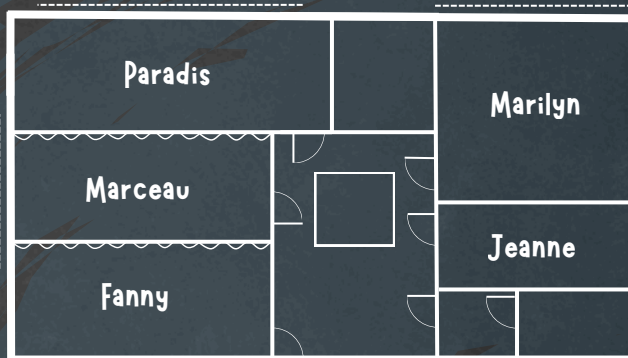

SURFACES ET EQUIPEMENTS

À votre disposition

5 salles de 35 à 160 m², réparties sur une surface de 300 m².

Paper board, Wifi, Vidéo projecteur, micro, climatisation et lumière naturelle.

Conçues pour des groupes de 2 à 180 personnes.

Parking Privé de 110 places.

- Barre de visio-conférence sur demande.
- Toutes nos salles ont été **renovées** en Août 2024 et sont mises à votre disposition de 8h à 22H.
- L'espace séminaire se situe au premier **étage** de notre établissement, avec accès par escalier. Nous consulter pour demande PMR.

PLAN DES SALLES + TABLEAU CAPACITE

— Cloisons mobiles
- - - Fenêtres

Salles	Dimensions			Dispositions				Tarifs TTC	
	Long	Larg	m²	Théâtre	Classe	U	Atelier	1/2 Journée	Journée
Jeanne	9.50	3.70	35					220 €	280 €
Fanny	9.85	4.90	50	40	15	18	18	250 €	350 €
Marceau	9.85	5.00	50	40	15	18	18	250 €	350 €
Paradis	12.30	5.40	60	45	15	20	20	250 €	350 €
Marilyn	9.85	7.20	70	55	22	22	32	320 €	450 €
Fanny + Marceau	9.85	9.90	100	80	30	30	40	480 €	680 €
Marceau + Paradis	9.85	10.40	110	85	30	30	40	480 €	680 €
Fanny + Marceau + Paradis	12.30	15.30	160	180	45	45	80	700 €	1000 €

1/2 Journée d'étude (1 salle de réunion pour la demi-journée + 1 collation + 1 déjeuner) : Dès 40 €TTC / pers

Journée d'étude : (salle de réunion pour la journée + 2 collations + 1 déjeuner) : Dès 50 €TTC / pers